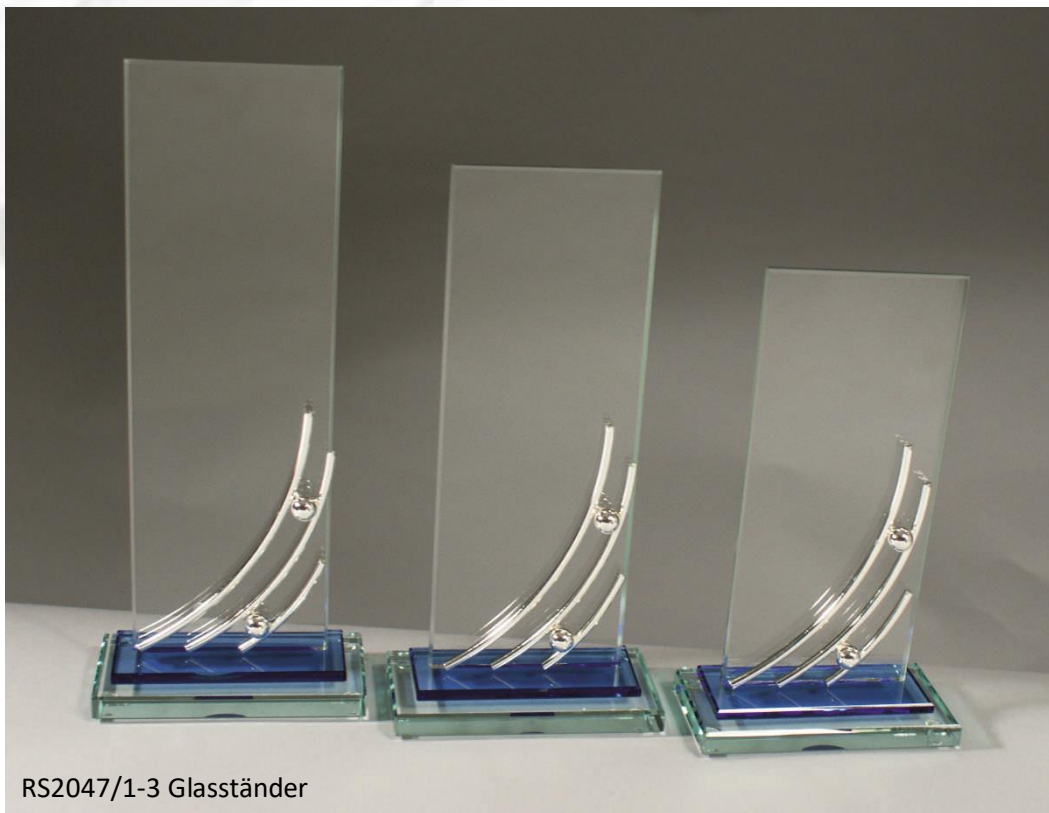

RS2046/1-3 Glasständer

RS2047/1-3 Glasständer

RS2046/1-3 Glasständer mit blauem Sockel und Silberelementen

Glasstärke: 5 mm

Art. Nr.	Größe	Preis
RS2046/1	18 cm	13,55 €
RS2046/2	21 cm	14,30 €
RS2046/3	24 cm	15,70 €
Gesamt		43,55 €

RS2047/1-3 Glasständer mit blauem Sockel und Silberelementen

Glasstärke: 5 mm

Art. Nr.	Größe	Preis
RS2047/1	18 cm	13,55 €
RS2047/2	21 cm	14,30 €
RS2047/3	24 cm	15,70 €
Gesamt		43,55 €