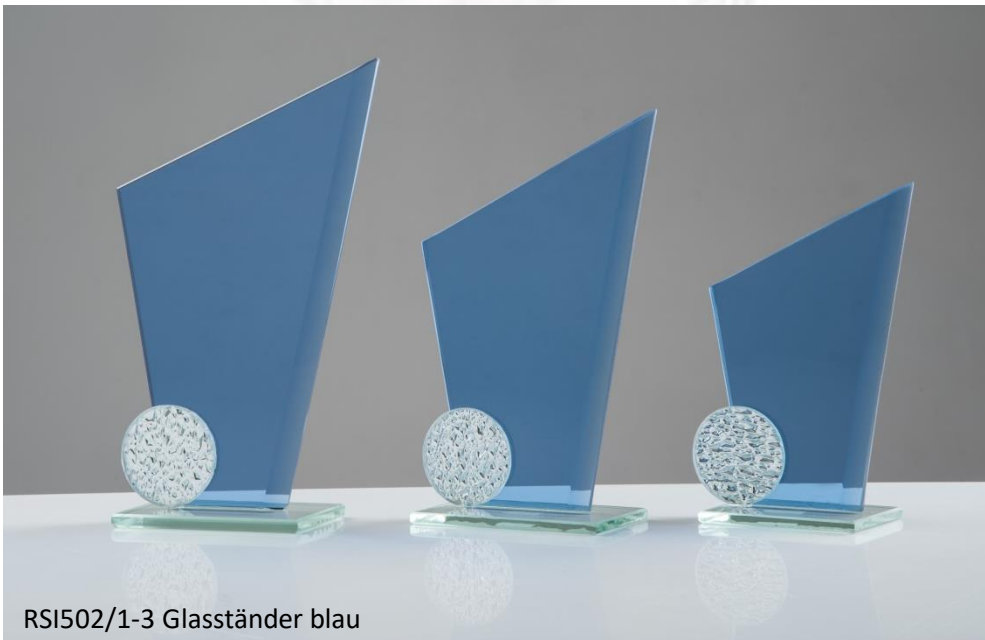

RSI501/1-3 Glasständer blau

RSI502/1-3 Glasständer blau

Glasstärke: 4 mm

Art. Nr.	Größe	Preis
RSI502/1	17 cm	12,35 €
RSI502/2	20 cm	12,85 €
RSI502/3	23 cm	14,90 €

Serie komplett 40,10 €