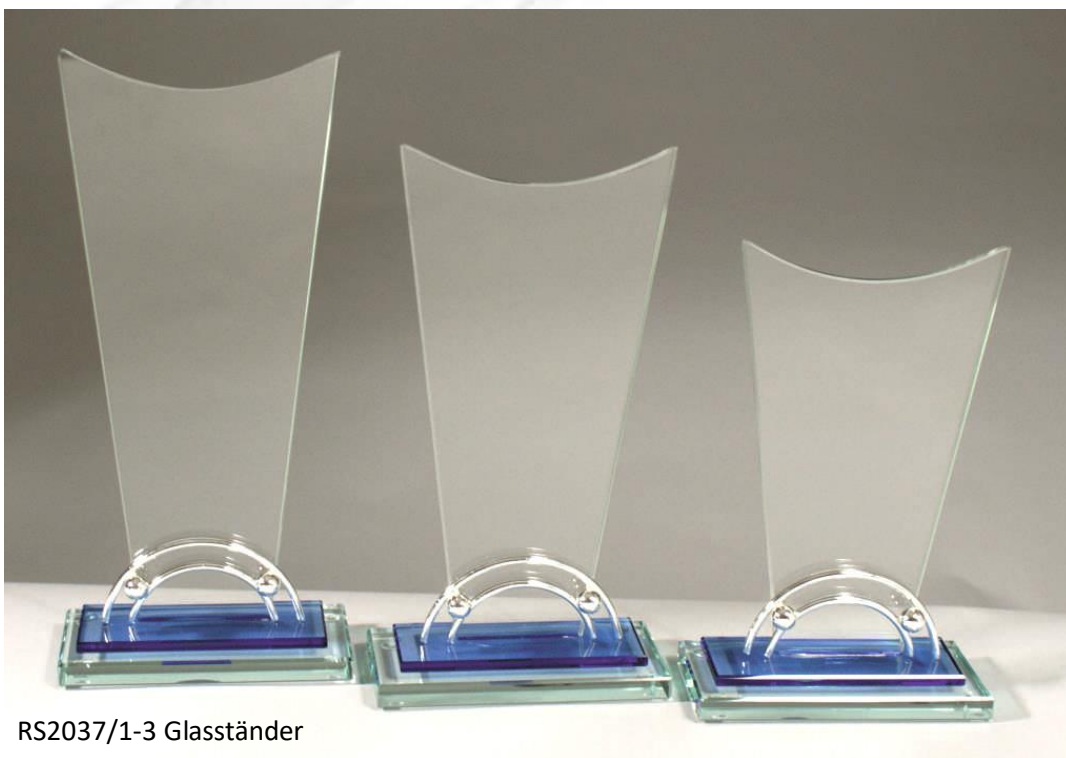

RSI18/1-3 Glasstände

RS2037/1-3 Glasstände

**RSI18/1-3 Glasstände
mit silbernem Rand**
Glasstärke: 5 mm

Art. Nr.	Größe	Preis
RSI18/1	18 cm	15,85 €
RSI18/2	21 cm	17,05 €
RSI18/3	25 cm	18,95 €
Gesamt		51,85 €

**RS2037/1-3 Glasstände mit blauem
Sockel und Silberelementen**
Glasstärke: 5 mm

Art. Nr.	Größe	Preis
RS2037/1	18 cm	13,55 €
RS2037/2	21 cm	14,30 €
RS2037/3	24 cm	15,70 €
Gesamt		43,55 €