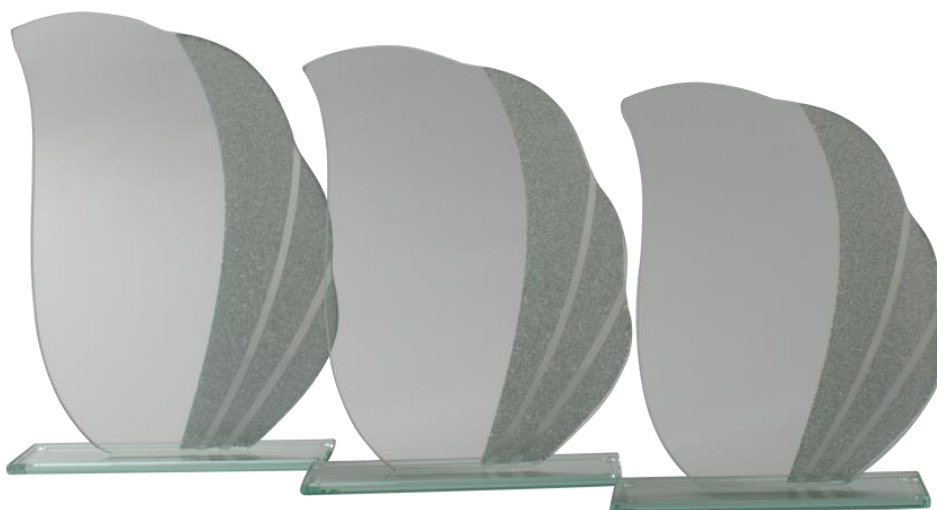

Serie komplett 61,20 €

G845/1-3 Glasständer blau-klar

G844/1-3 Glasstände

G844/1-3 Glasstände blau

Glasstärke: 5 mm

Art. Nr.	Größe	Preis
G844/1	18 cm	10,00 €
G844/2	21 cm	11,75 €
G844/3	23 cm	13,55 €
Gesamt		35,30 €

G846/1-3 Glasstände

G846/1-3 Glasstände silber mit Glanzeffekt

Glasstärke: 4 mm

Art. Nr.	Größe	Preis
G846/1	17 cm	13,90 €
G846/2	19 cm	16,10 €
G846/3	21 cm	17,90 €
Gesamt		47,90 €

G847/1-3 Glasstände

G847/1-3 Glasstände silber mit Glanzeffekt