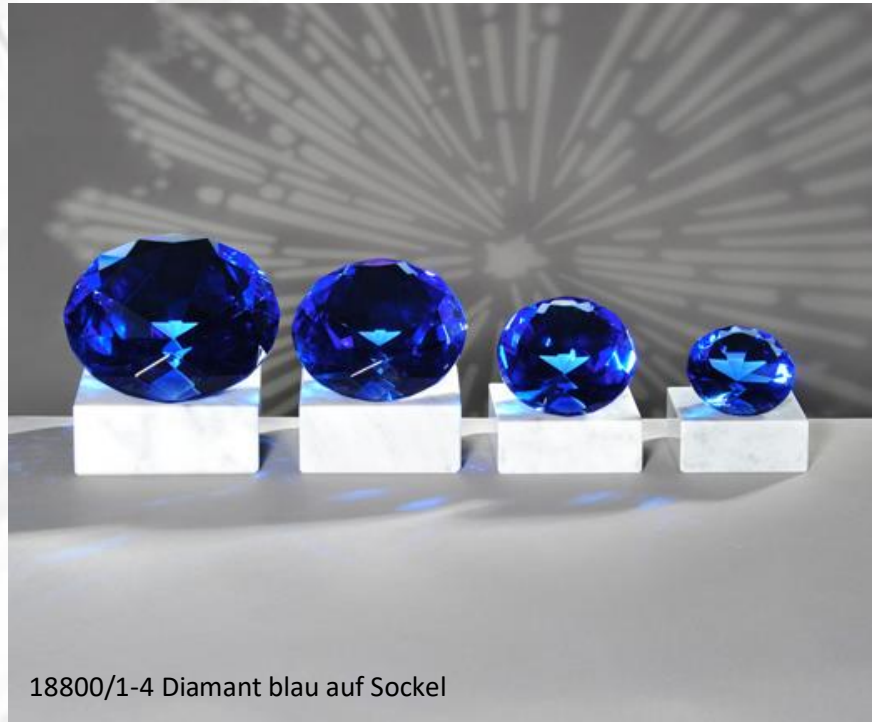

AWARDS

Awards eignen sich ideal als Auszeichnung für verschiedenste Anlässe. So stehen Awards z. B. für den erfolgreichsten Vertriebsmann, die kreativste Werbeidee oder ein schlichtes „Danke“. Für unsere Awards verwenden wir ausgesuchte Materialien. Ebenfalls zum Einsatz kommen daneben Glas, Kristall, sowie Marmor...

18800/1-4 Diamant blau auf Sockel